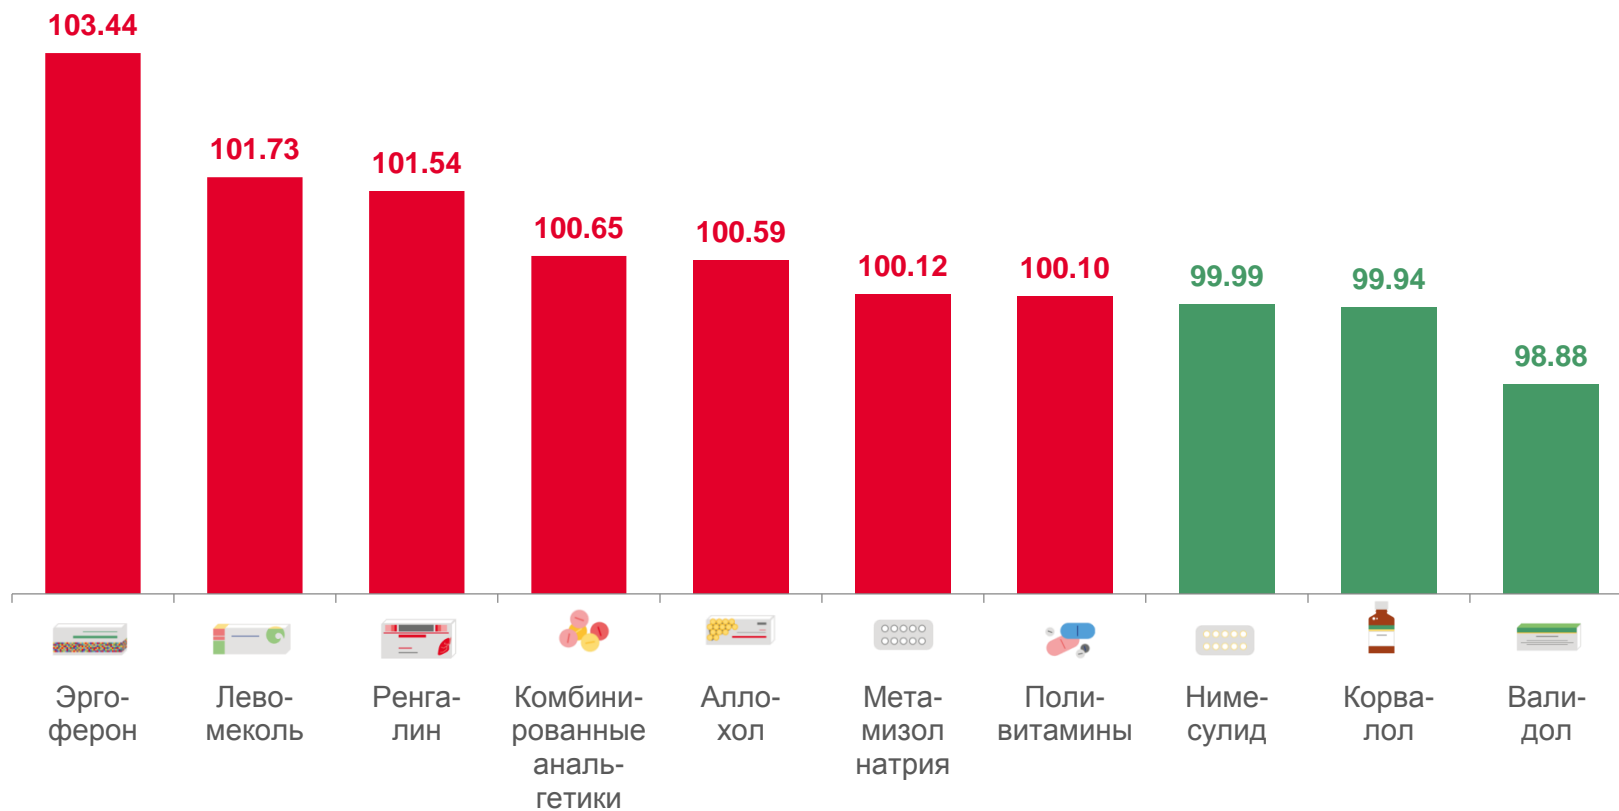

Аллохол, 50 таблеток **▲ 99,83** ₹

Ренгалин, 10 таблеток **▲ 144,90** ₹

Эргоферон, 20 таблеток **▲ 554,01** ₹

Поливитамины, 10 шт. **▲ 133,46** ₹

ИЗМЕНЕНИЕ ЦЕН НА УСЛУГИ ГОСТИНИЦ

с 20 по 26 сентября 2022 года; в % к предыдущей неделе