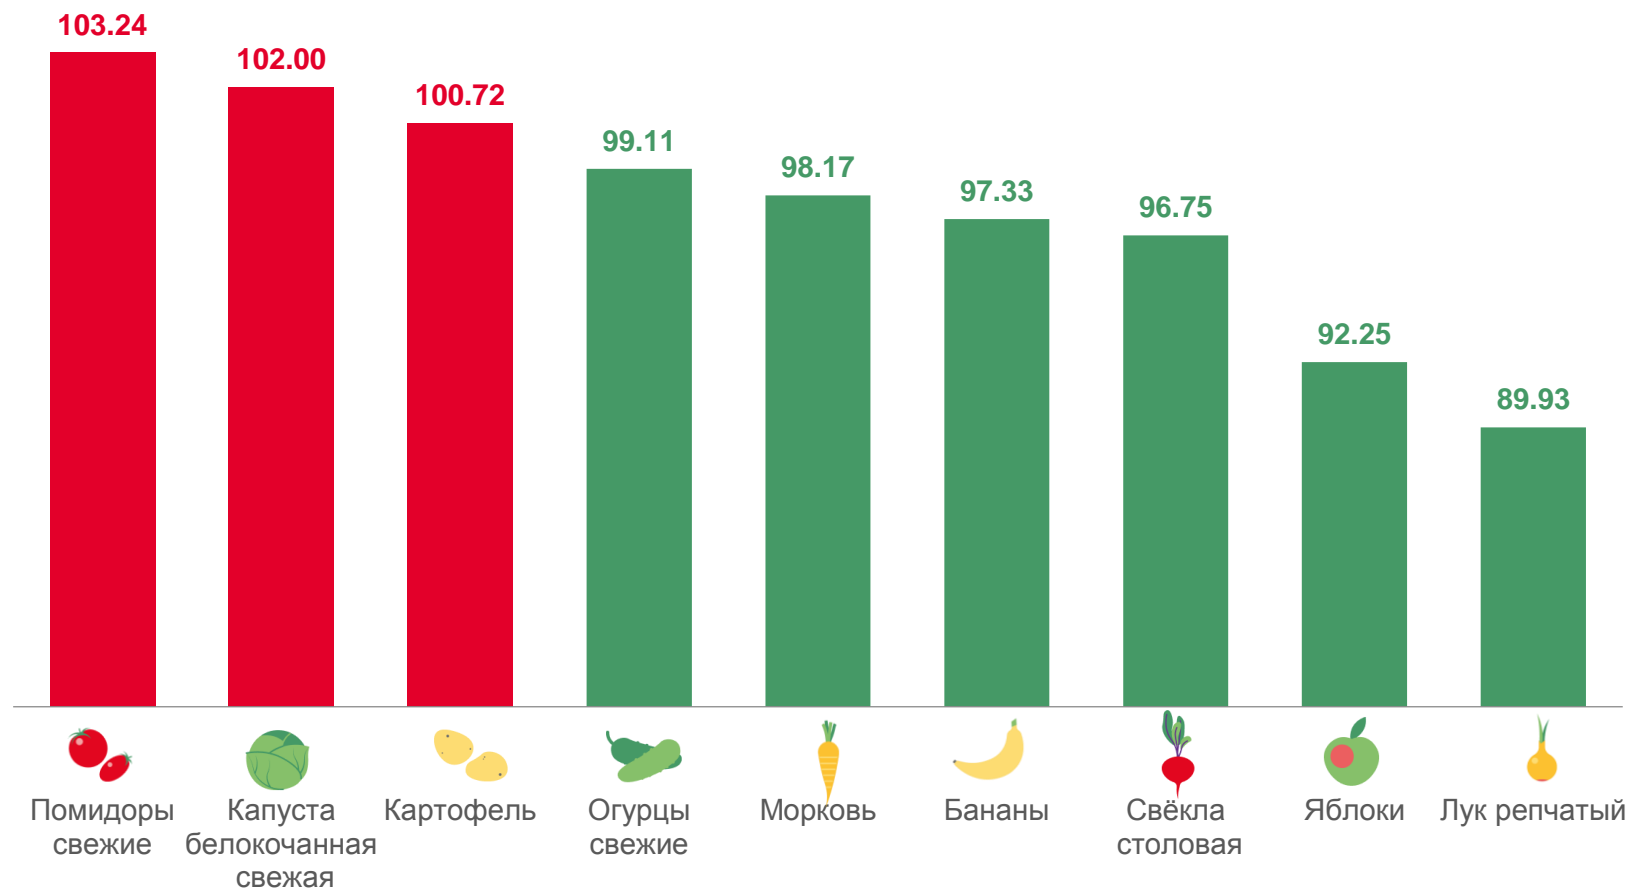

ИЗМЕНЕНИЕ ЦЕН НА ПЛОДООВОЩНУЮ ПРОДУКЦИЮ

с 20 по 26 сентября 2022 года; в % к предыдущей неделе

Картофель, кг	▲	26,76 ₺
Капуста белокочанная свежая, кг	▲	24,02 ₺
Лук репчатый, кг	▼	27,37 ₺
Свёкла столовая, кг	▼	23,33 ₺
Морковь, кг	▼	37,93 ₺
Огурцы свежие, кг	▼	112,90 ₺
Помидоры свежие, кг	▲	98,75 ₺
Яблоки, кг	▼	116,30 ₺
Бананы, кг	▼	65,18 ₺