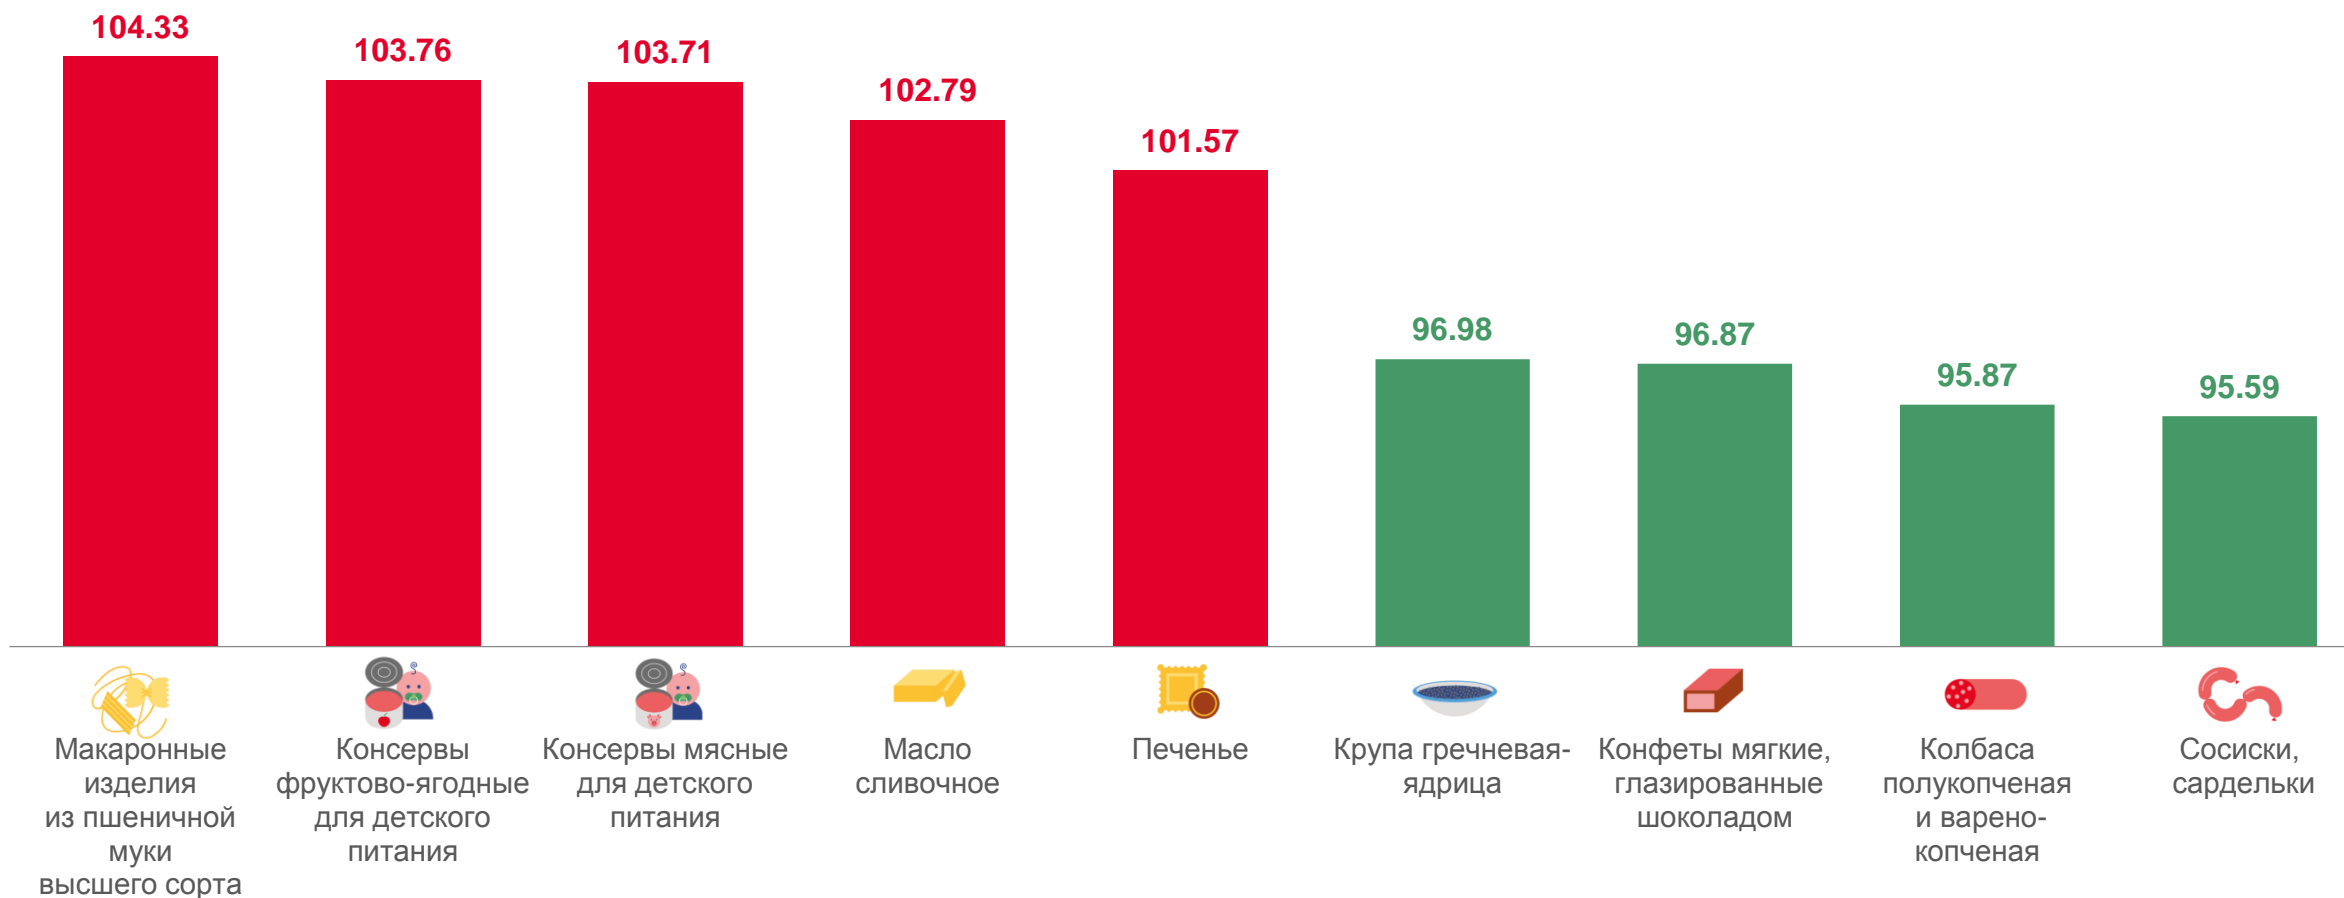

ИЗМЕНЕНИЕ ЦЕН НА ПРОДОВОЛЬСТВЕННЫЕ ТОВАРЫ

с 20 по 26 сентября 2022 года; в % к предыдущей неделе