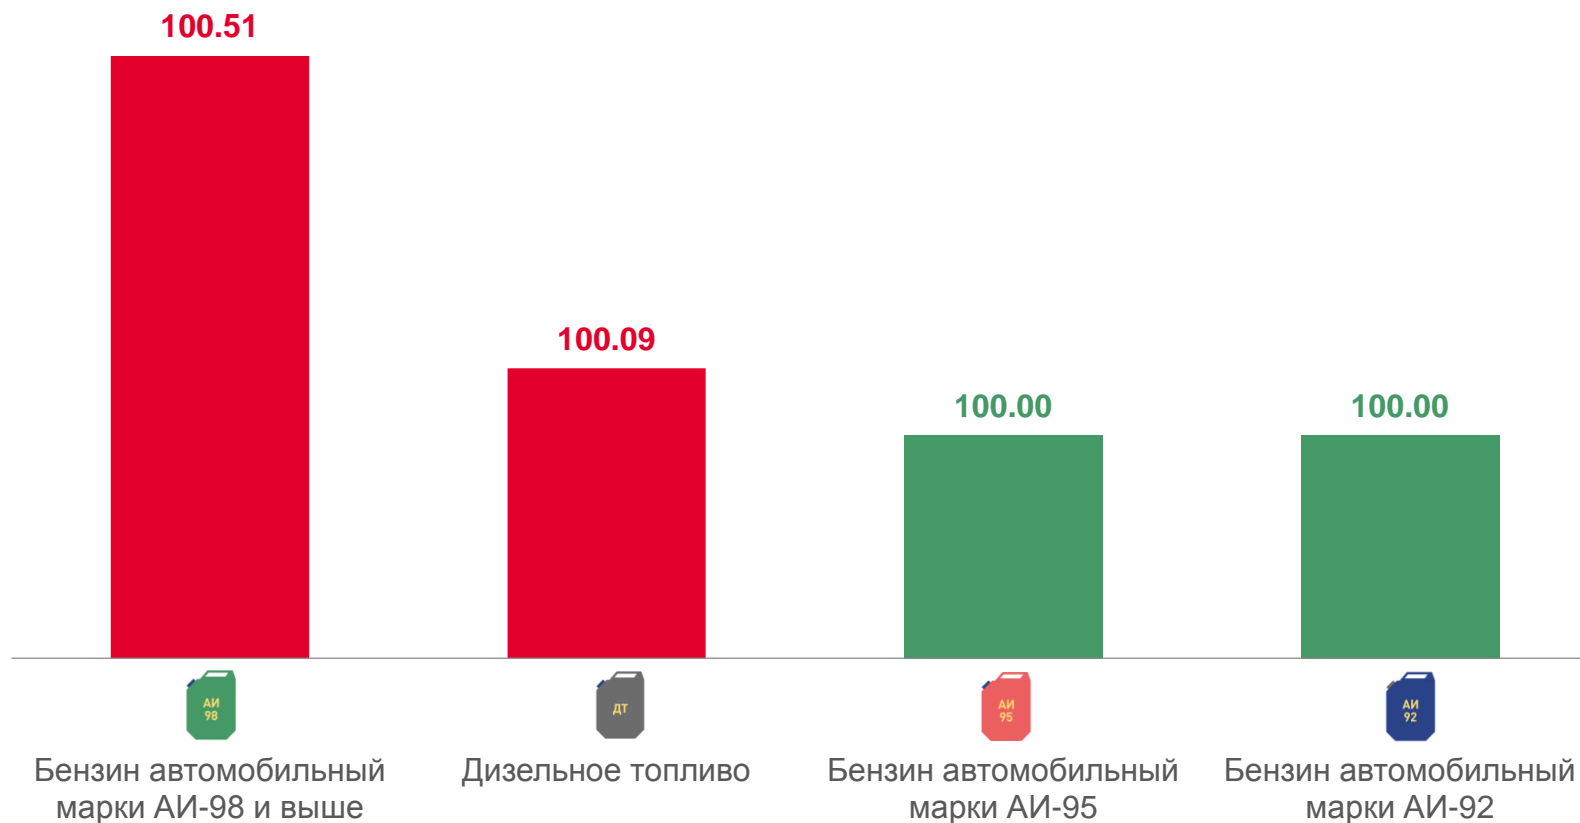

ИЗМЕНЕНИЕ ЦЕН НА ТОПЛИВО МОТОРНОЕ

с 20 по 26 сентября 2022 года; в % к предыдущей неделе

▲ **57,68** ₹

Дизельное топливо, л

48,19 ₹

Бензин автомобильный марки АИ-92, л

51,55 ₹

Бензин автомобильный марки АИ-95, л

▲ **61,99** ₹

Бензин автомобильный марки АИ-98 и выше, л