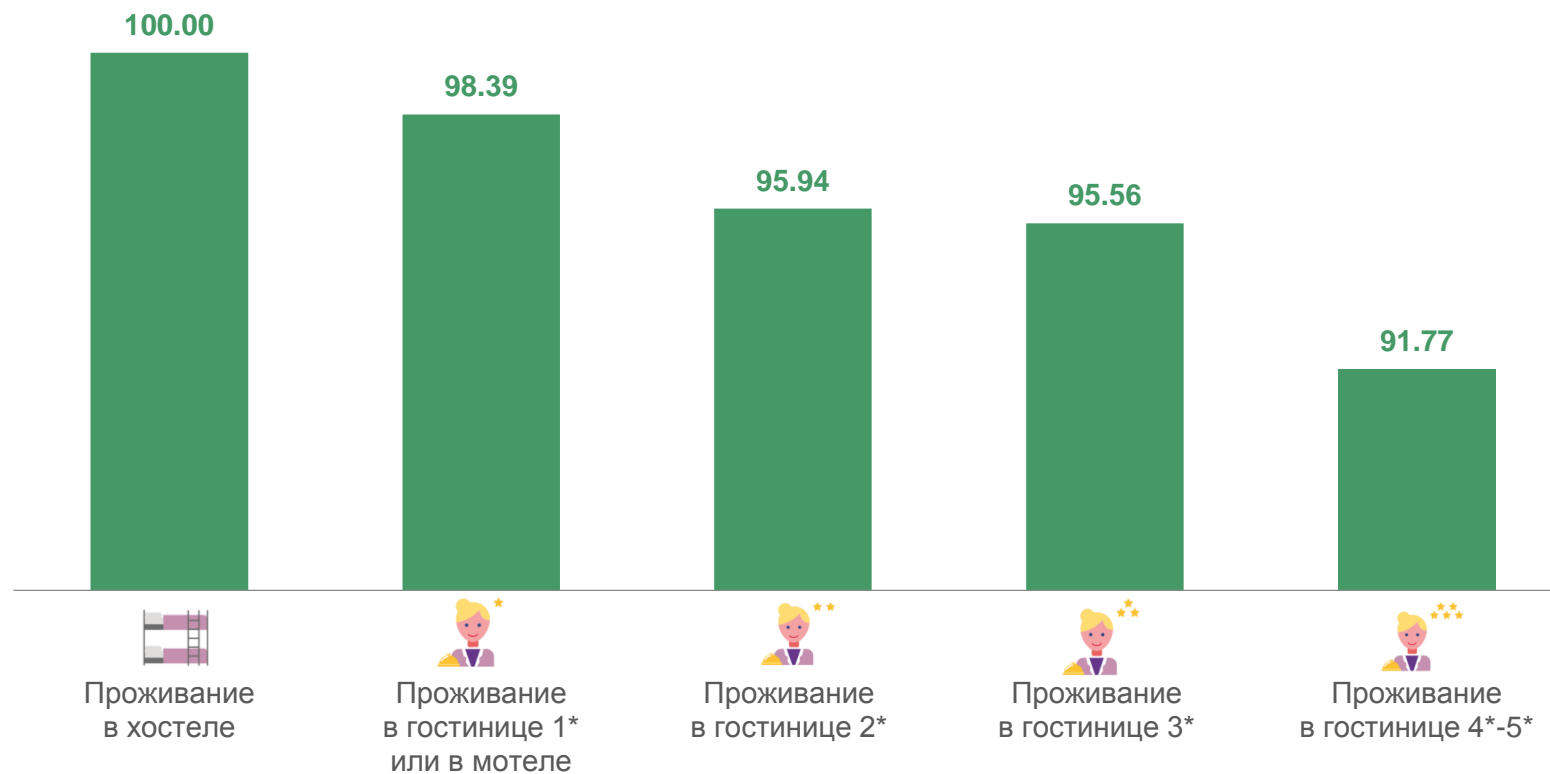

ИЗМЕНЕНИЕ ЦЕН НА УСЛУГИ ГОСТИНИЦ

с 20 по 26 сентября 2022 года; в % к предыдущей неделе

▼ 1443,61 ₹

Проживание в гостинице 1* или в мотеле, сутки с человека

▼ 1648,67 ₹

Проживание в гостинице 2*, сутки с человека

▼ 1738,41 ₹

Проживание в гостинице 3*, сутки с человека

▼ 1936,70 ₹

Проживание в гостинице 4*-5*, сутки с человека

698,81 ₹

Проживание в хостеле, сутки с человека